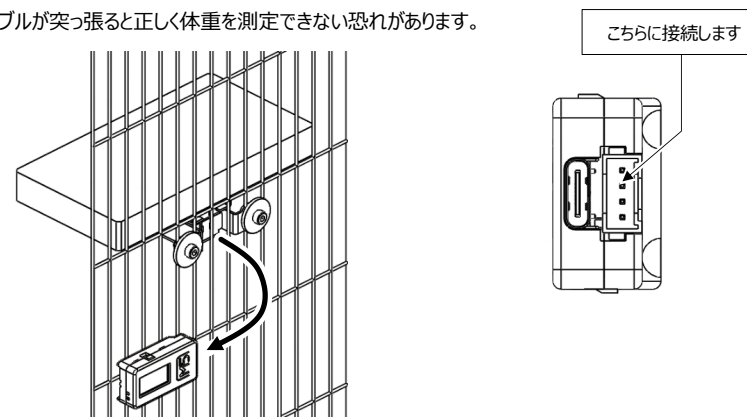

● 組み立て方① ステージの取り付け

ステージとデジタルスケール本体をネジ 4 本で組み立てます。
ステージの向きに注意して下さい。

● 組み立て方② ケージへの取り付け

ご使用中のケージへデジタルスケール本体をネジ 2 本とワッシャー 2 枚で固定します。
組み立てた後にネジの緩みやがたつきがないことを確認してください。

● 組み立て方③ モニターの取り付け

ご使用のケージへモニターをネジ 2 本とワッシャー 2 枚で固定します。モニターはデジタルスケール本体のやや左下に取り付けてください。

組み立てた後にネジの緩みやがたつきがないことを確認してください。

● 組み立て方④ ケーブルの接続

デジタルスケール本体からのケーブルをモニターへ接続してください。

この時、ケーブルが突っ張らないように注意してください。

ケーブルが突っ張ると正しく体重を測定できない恐れがあります。

● 組み立て方⑤ USBケーブルの接続

● 使用方法 電源 ON、リセット

● 使用方法と注意事項