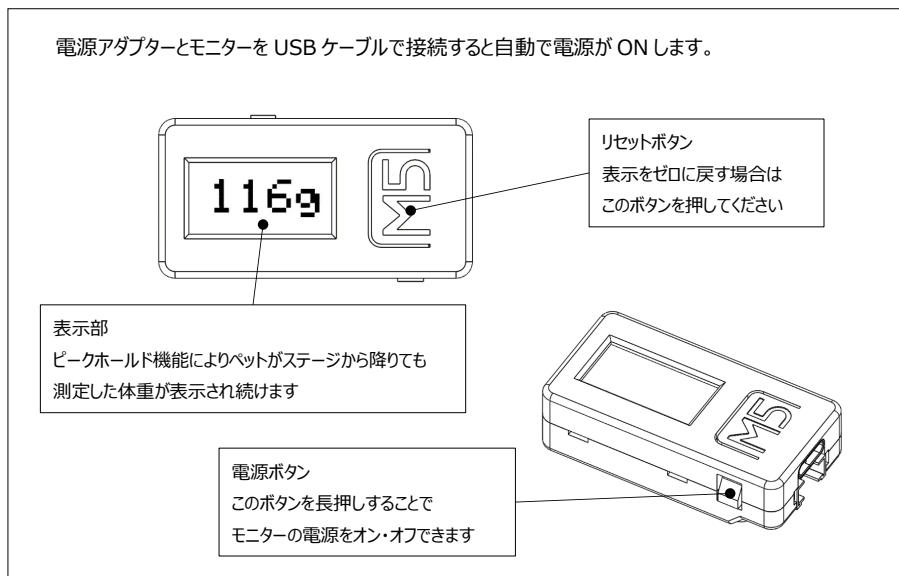

● 組み立て方① ステージの取り付け

ステージとデジタルスケール本体をネジ 4 本で組み立てます。
ステージの向きに注意して下さい。

● 組み立て方② ケージへの取り付け

ご使用中のケージへデジタルスケール本体をネジ 2 本とワッシャー 2 枚で固定します。
組み立てた後にネジの緩みやがたつきがないことを確認してください。

● 組み立て方③ モニターの取り付け

ご使用のケージへモニターをネジ 2 本とワッシャー 2 枚で固定します。モニターはデジタルスケール本体のやや左下に取り付けてください。

組み立てた後にネジの緩みやがたつきがないことを確認してください。

● 組み立て方④ ケーブルの接続

デジタルスケール本体からのケーブルをモニターへ接続してください。

この時、ケーブルが突っ張らないように注意してください。

ケーブルが突っ張ると正しく体重を測定できない恐れがあります。

● 組み立て方⑤ USBケーブルの接続

● 使用方法 電源 ON、リセット

● 使用方法と注意事項