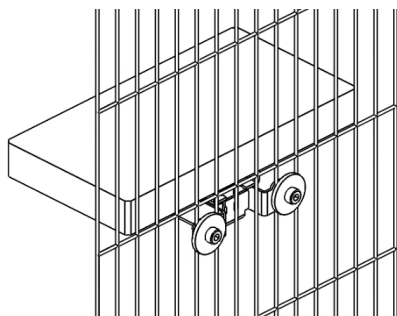

● パーツリスト *組立の前にすべてのパーツが揃っていることをご確認ください。

①スケール 1個

②モニター 1個

③ステージ 1個

④ワッシャー 4枚

⑤ネジ 8本

⑦電源アダプター 1個

⑦USB ケーブル 1本

● 組み立て方① ステージの取り付け

ステージとデジタルスケール本体をネジ 4 本で組み立てます。
ステージの向きに注意して下さい。

● 組み立て方② ケージへの取り付け

ご使用中のケージへデジタルスケール本体をネジ 2 本とワッシャー 2 枚で固定します。
組み立てた後にネジの緩みやがたつきがないことを確認してください。

● 組み立て方③ モニターの取り付け

ご使用のケージへモニターをネジ 2 本とワッシャー 2 枚で固定します。モニターはデジタルスケール本体のやや左下に取り付けてください。