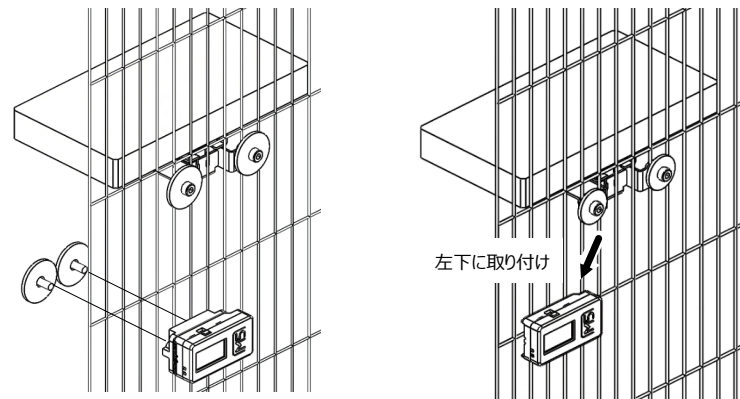

● 組み立て方① ステージの取り付け

ステージとデジタルスケール本体をネジ 4 本で組み立てます。
ステージの向きに注意して下さい。

● 組み立て方② ケージへの取り付け

ご使用中のケージへデジタルスケール本体をネジ 2 本とワッシャー 2 枚で固定します。
組み立てた後にネジの緩みやがたつきがないことを確認してください。

● 組み立て方③ モニターの取り付け

ご使用のケージへモニターをネジ 2 本とワッシャー 2 枚で固定します。モニターはデジタルスケール本体のやや左下に取り付けてください。

組み立てた後にネジの緩みやがたつきがないことを確認してください。

● 組み立て方④ ケーブルの接続

デジタルスケール本体からのケーブルをモニターへ接続してください。

この時、ケーブルが突っ張らないように注意してください。

ケーブルが突っ張ると正しく体重を測定できない恐れがあります。

● 組み立て方⑤ USBケーブルの接続

● 使用方法 電源 ON、リセット

● 使用方法と注意事項