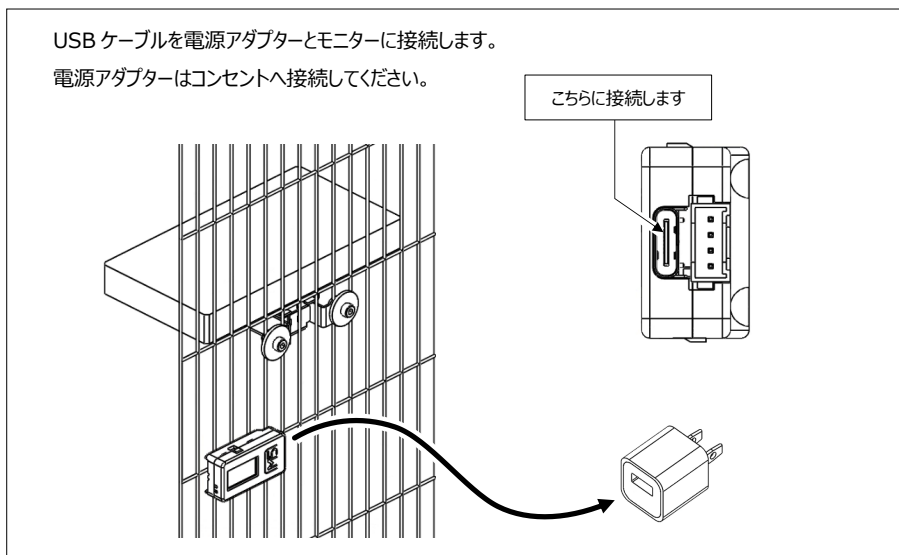

組み立てた後にネジの緩みやがたつきがないことを確認してください。

● 組み立て方④ ケーブルの接続

デジタルスケール本体からのケーブルをモニターへ接続してください。

この時、ケーブルが突っ張らないように注意してください。

ケーブルが突っ張ると正しく体重を測定できない恐れがあります。

● 組み立て方⑤ USBケーブルの接続

● 使用方法 電源 ON、リセット

● 使用方法と注意事項