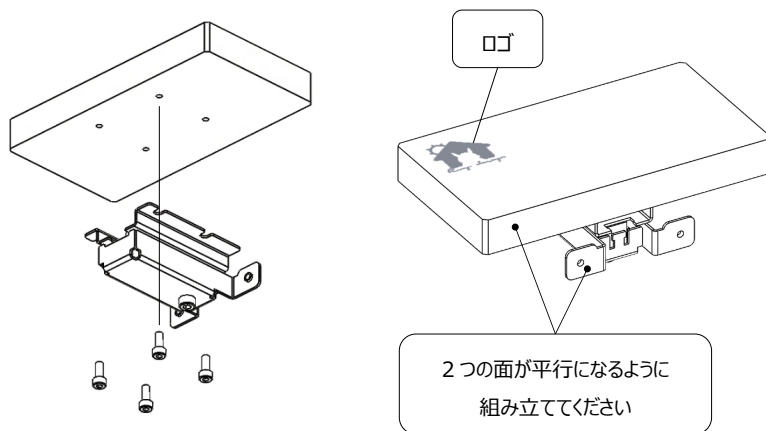

● パーツリスト *組立の前にすべてのパーツが揃っていることをご確認ください。

①スケール 1個

②モニター 1個

③ステージ 1個

④ワッシャー 4枚

⑤ネジ 8本

⑦電源アダプター 1個

⑦USB ケーブル 1本

● 組み立て方① ステージの取り付け

ステージとデジタルスケール本体をネジ 4 本で組み立てます。
ステージの向きに注意して下さい。

● 組み立て方② ケージへの取り付け

ご使用中のケージへデジタルスケール本体をネジ 2 本とワッシャー 2 枚で固定します。
組み立てた後にネジの緩みやがたつきがないことを確認してください。

● 組み立て方③ モニターの取り付け

ご使用のケージへモニターをネジ 2 本とワッシャー 2 枚で固定します。モニターはデジタルスケール本体のやや左下に取り付けてください。