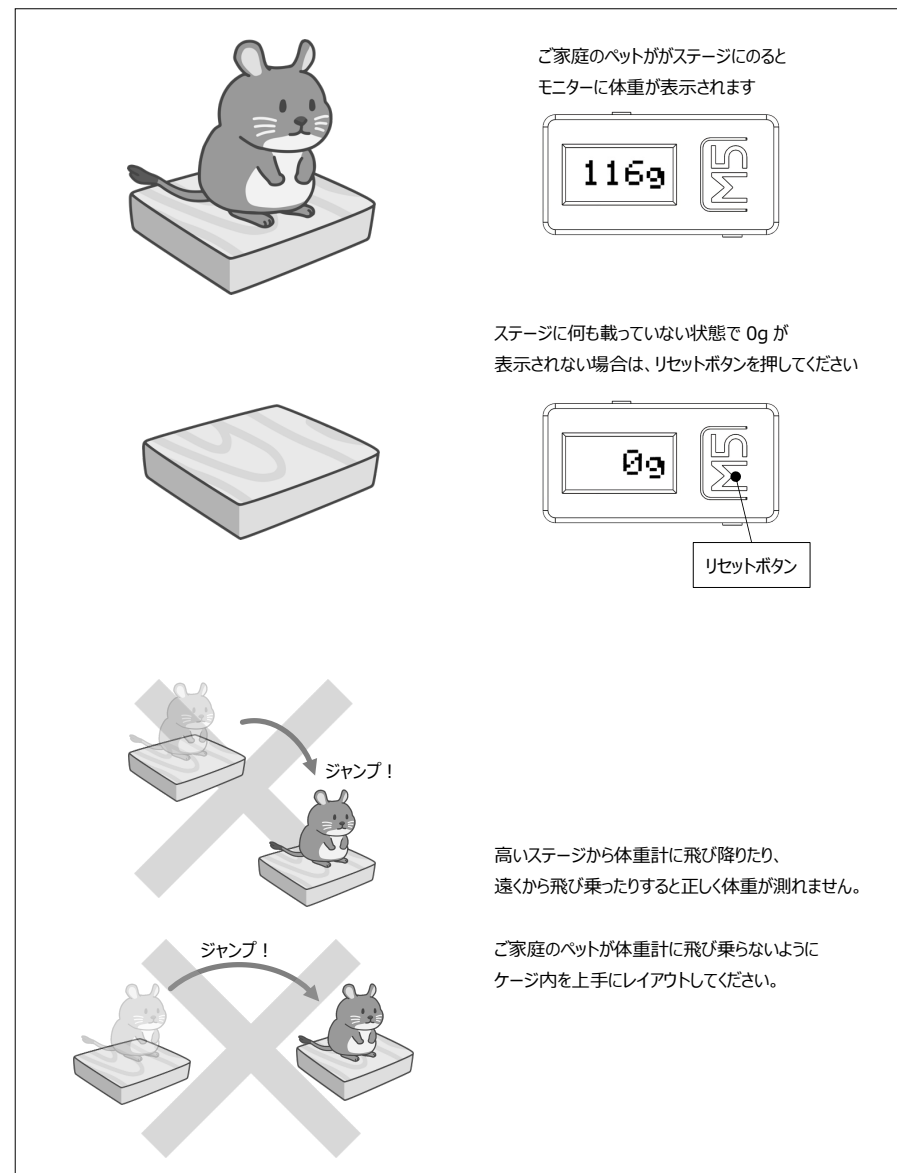

● パーツリスト *組立の前にすべてのパーツが揃っていることをご確認ください。

①スケール 1個

②モニター 1個

③ステージ 1個

④ワッシャー 4枚

⑤ネジ 8本

⑦電源アダプター 1個

⑦USB ケーブル 1本

● 組み立て方① ステージの取り付け

ステージとデジタルスケール本体をネジ 4 本で組み立てます。
ステージの向きに注意して下さい。

● 組み立て方② ケージへの取り付け

ご使用中のケージへデジタルスケール本体をネジ 2 本とワッシャー 2 枚で固定します。
組み立てた後にネジの緩みやがたつきがないことを確認してください。

● 組み立て方③ モニターの取り付け

ご使用のケージへモニターをネジ 2 本とワッシャー 2 枚で固定します。モニターはデジタルスケール本体のやや左下に取り付けてください。

組み立てた後にネジの緩みやがたつきがないことを確認してください。

● 組み立て方④ ケーブルの接続

デジタルスケール本体からのケーブルをモニターへ接続してください。

この時、ケーブルが突っ張らないように注意してください。

ケーブルが突っ張ると正しく体重を測定できない恐れがあります。

● 組み立て方⑤ USBケーブルの接続

● 使用方法 電源 ON、リセット

● 使用方法と注意事項